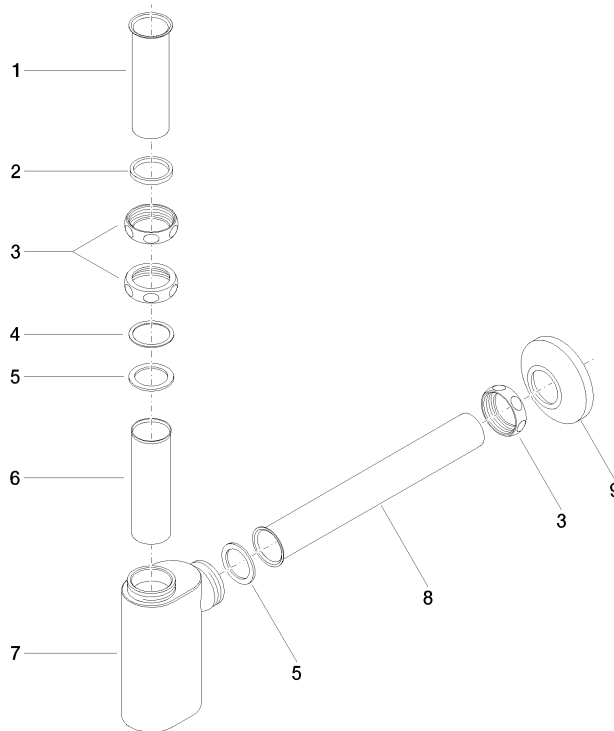

10 040 970

• rosetta Ø 80 mm

	Platinato	10 040 970-08
	Cromato	10 040 970-00
	Platinato spazzolato	10 040 970-06
	Ottone (Oro 23k)	10 040 970-09
	Dark Chrome	10 040 970-19
	Ottone spazzolato (Oro 23k)	10 040 970-28
	Champagne spazzolato (Oro 22k)	10 040 970-46
	Champagne (Oro 22k)	10 040 970-47
	Dark Platinum spazzolato	10 040 970-99

10 040 970

mm [inches]

10 040 970

Parts for other finishes can be found here: Cromato

Elenco delle parti di ricambio

N.	Codice articolo	Denominazione	Quantità necessaria	Tempo di produzione
1	09 28 23 005-08	Tubo Ø 32 x 0,75 x 110 mm - Platinato	1	40
2	09 14 05 017 90	guarnizione	1	2
3	09 23 30 015-08	dado	3	40
4	09 28 10 003 90	anello	1	2
5	09 14 05 016 90	Guarnizione NBR 70 39,0 x 29,0 x 2,0 mm -	2	2
6	09 28 23 006 90	tubo	1	2
7	09 19 22 080-08	scatola	1	40
8	09 28 23 002-08	tubo	1	40
9	90 27 01 015 00-08	rosetta	1	-